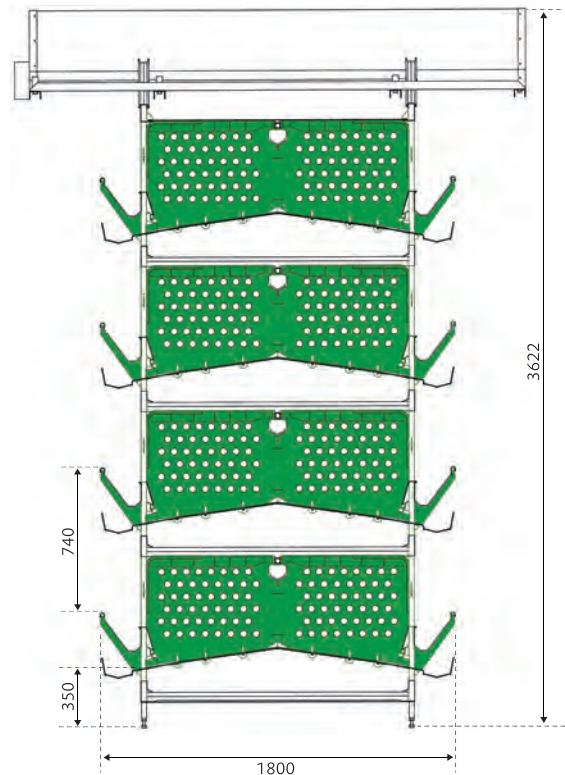

zucami®
POULTRY EQUIPMENT

KLEINVOLIERE

Altos índices de puesta
Confortable | Fácil limpieza

KLEINVOLIERE

Superficie total _ 44.500 cm².

Superficie útil por ave _ 890 cm².

Superficie de nido & yacija _ 9.000 cm².

Superficie libre por ave _ 710 cm².

Superficie útil por ave _ 605 cm².

Superficie de nido & yacija por ave _ 180 cm².

Tubo de yacija_ 1 x 152 cm.

Longitud de percha por ave _ 15,2 cm.

Dispositivos de recorte de uñas _ 8

Inclinación del suelo _ 14%

YACIJA

NIDO

DISPOSITIVO DE RECORTE DE UÑAS

zucami[®]
POULTRY EQUIPMENT

The green ones