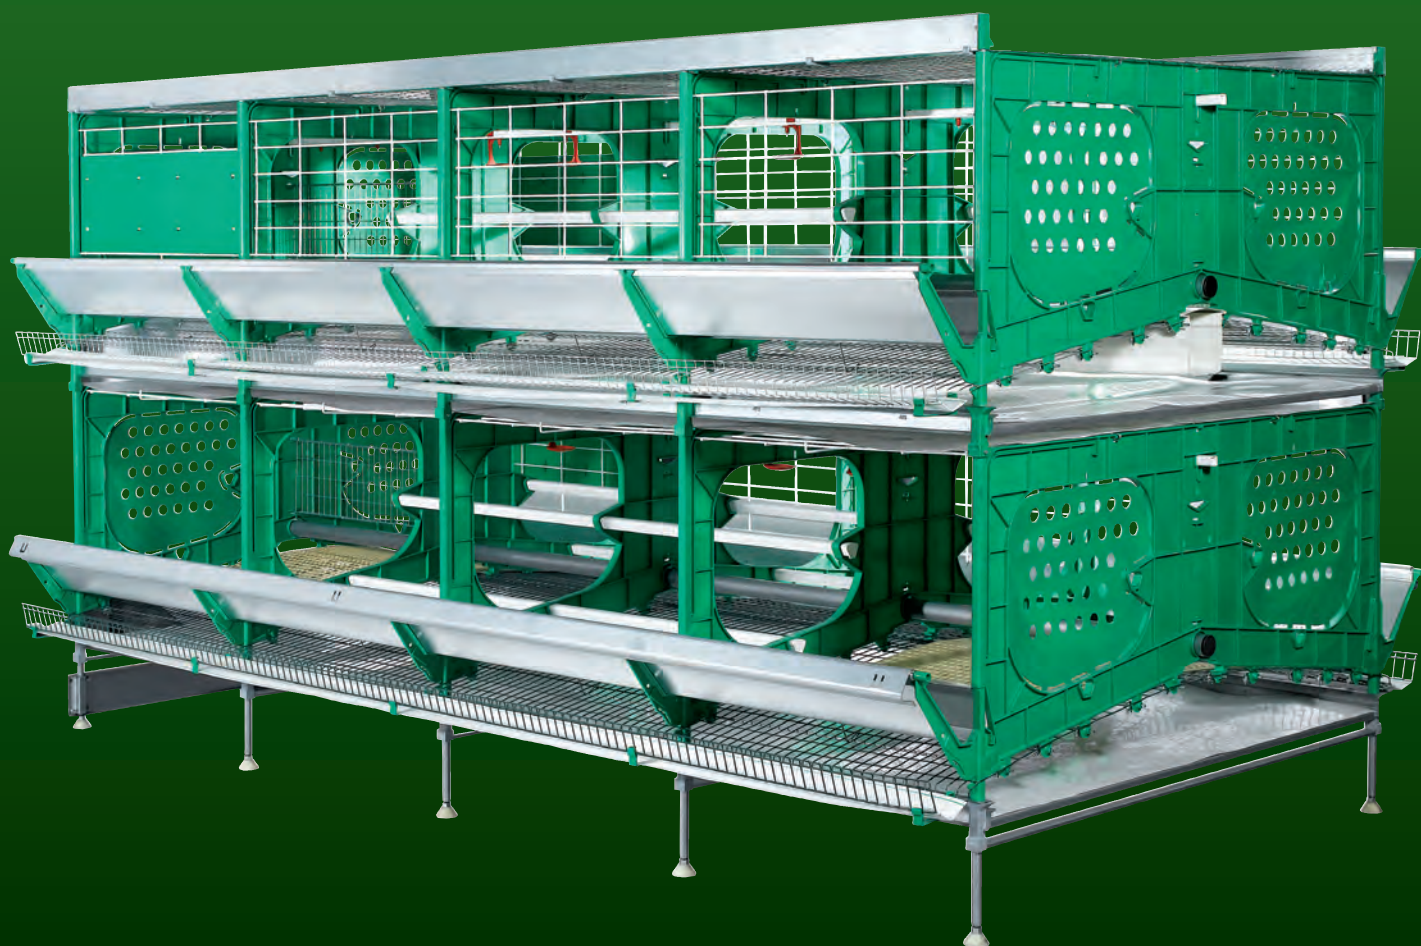

zucami®
POULTRY EQUIPMENT

KLEINVOLIERE

Altos índices de puesta
Confortable | Fácil limpieza

KLEINVOLIERE

Superficie total _ 44.500 cm².

Superficie útil por ave _ 890 cm².

Superficie de nido & yacija _ 9.000 cm².

Superficie libre por ave _ 710 cm².

Superficie útil por ave _ 605 cm².

Superficie de nido & yacija por ave _ 180 cm².

Tubo de yacija_ 1 x 152 cm.

Longitud de percha por ave _ 15,2 cm.

Dispositivos de recorte de uñas _ 8

Inclinación del suelo _ 14%

YACIJA

NIDO

DISPOSITIVO DE RECORTE DE UÑAS

zucami[®]
POULTRY EQUIPMENT

The green ones