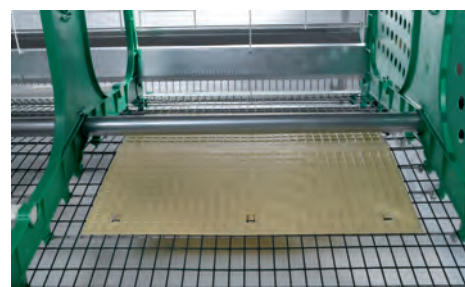

zucami®
POULTRY EQUIPMENT

KLEINVOLIERE

Altos índices de puesta
Confortable | Fácil limpieza

KLEINVOLIERE

Superficie total _ 44.500 cm².

Superficie útil por ave _ 890 cm².

Superficie de nido & yacija _ 9.000 cm².

Superficie libre por ave _ 710 cm².

Superficie útil por ave _ 605 cm².

Superficie de nido & yacija por ave _ 180 cm².

Tubo de yacija_ 1 x 152 cm.

Longitud de percha por ave _ 15,2 cm.

Dispositivos de recorte de uñas _ 8

Inclinación del suelo _ 14%

YACIJA

NIDO

DISPOSITIVO DE RECORTE DE UÑAS

zucami[®]
POULTRY EQUIPMENT

The green ones