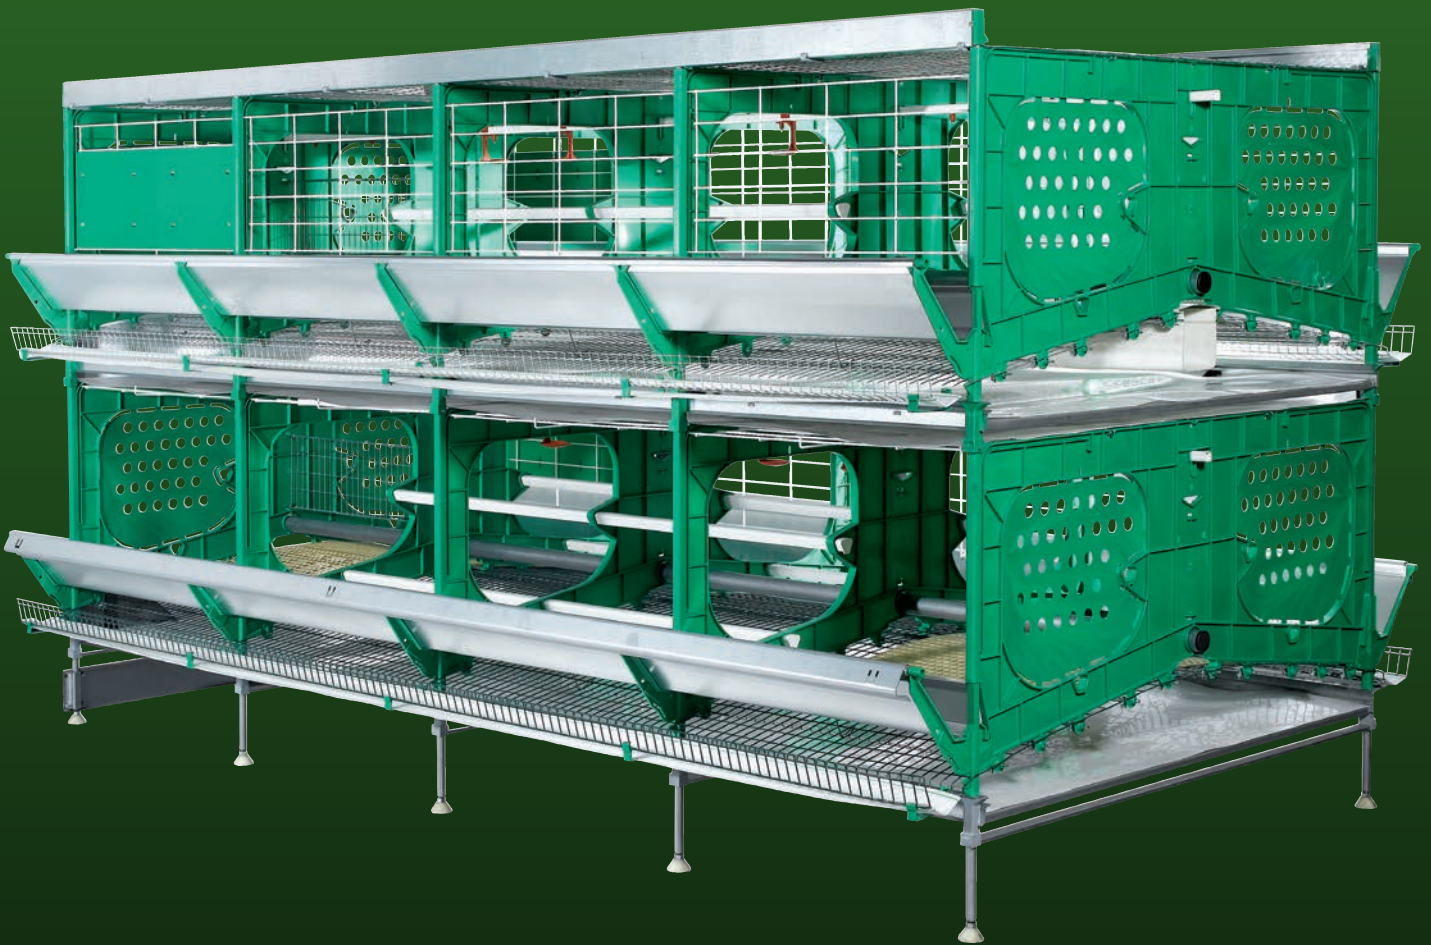

zucami®
POULTRY EQUIPMENT

KLEINVOLIERE

Hohe Legewerte
Komfortabel | Problemlose Reinigung

KLEINVOLIERE

Gesamtfläche _ 44.500 cm².

Nutzfläche pro Tier _ 890 cm².

Nist- und Einstreufläche _ 9.000 cm².

Freifläche pro Tier _ 710 cm².

Nutzfläche pro Tier _ 605 cm².

Nist- und Einstreufläche pro Tier _ 180 cm².

Einstreurohr _ 1 x 152 cm.

Länge der Sitzstange pro Tier _ 15,2 cm.

Vorrichtungen zum Kürzen de Krallen _ 8

Bodenneigung _ 14%

EINSTREUBEREICH

NISTBEREICH

VORRICHTUNGEN ZUM KÜRZEN DER KRALLEN

zucami[®]
POULTRY EQUIPMENT

The green ones