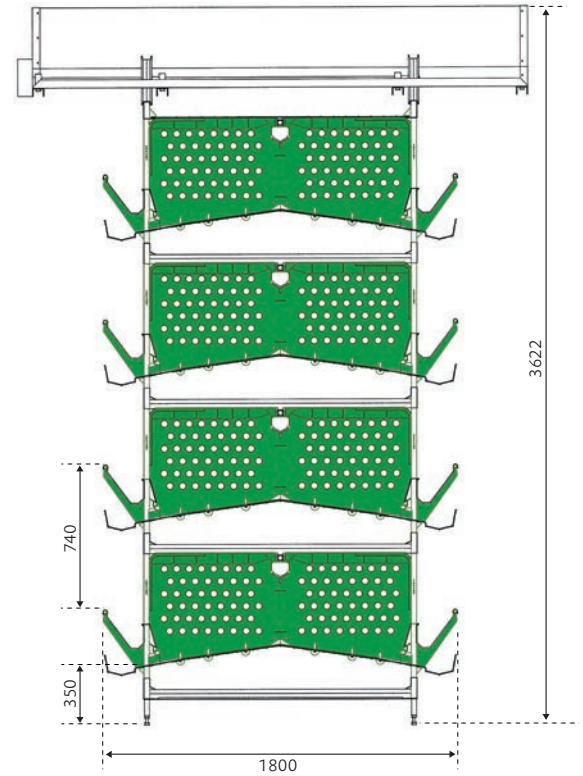

zucami®
POULTRY EQUIPMENT

KLEINVOLIERE

Hohe Legewerte
Komfortabel | Problemlose Reinigung

KLEINVOLIERE

Gesamtfläche _ 44.500 cm².

Nutzfläche pro Tier _ 890 cm².

Nist- und Einstreufläche _ 9.000 cm².

Freifläche pro Tier _ 710 cm².

Nutzfläche pro Tier _ 605 cm².

Nist- und Einstreufläche pro Tier _ 180 cm².

Einstreurohr _ 1 x 152 cm.

Länge der Sitzstange pro Tier _ 15,2 cm.

Vorrichtungen zum Kürzen de Krallen _ 8

Bodenneigung _ 14%

EINSTREUBEREICH