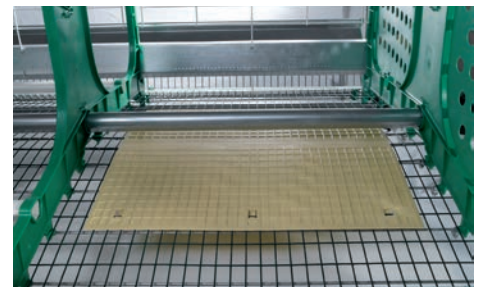

KLEINVOLIERE

Gesamtfläche _ 44.500 cm².

Nutzfläche pro Tier _ 890 cm².

Nist- und Einstreufläche _ 9.000 cm².

Freifläche pro Tier _ 710 cm².

Nutzfläche pro Tier _ 605 cm².

Nist- und Einstreufläche pro Tier _ 180 cm².

Einstreurohr _ 1 x 152 cm.

Länge der Sitzstange pro Tier _ 15,2 cm.

Vorrichtungen zum Kürzen de Krallen _ 8

Bodenneigung _ 14%