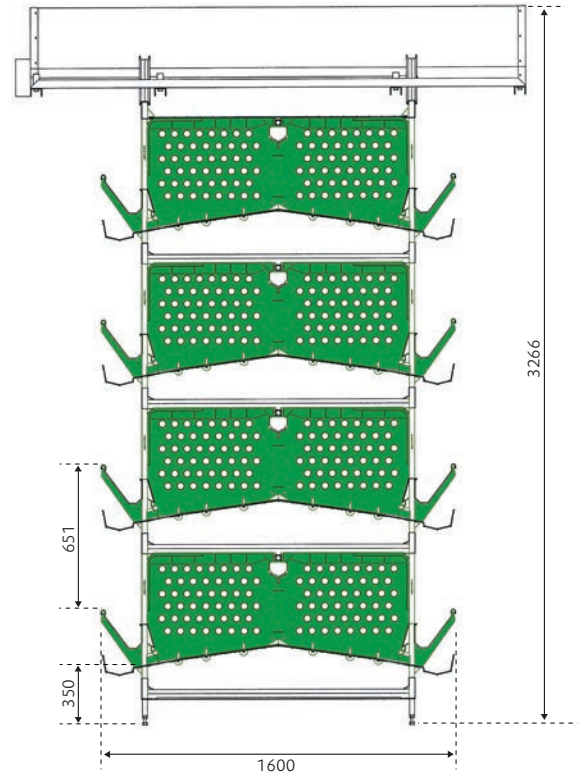

## M.E.C. 50

Gesamtfläche \_ 38.430 cm<sup>2</sup>.

Nutzfläche pro Tier \_ 769 cm<sup>2</sup>.

Nist- und Einstreufläche \_ 7.500 cm<sup>2</sup>.

Freifläche pro Tier \_ 619 cm<sup>2</sup>.

Nist- und Einstreufläche pro Tier \_ 150 cm<sup>2</sup>.

Einstreurohr \_ 1 x 152 cm.

Länge der Sitzstange pro Tier \_ 15,8 cm.

Vorrichtungen zum Kürzen der Krallen \_ 8

Bodenneigung \_ 14%

EINSTREUBEREICH

NISTBEREICH

VORRICHTUNGEN ZUM KÜRZEN DER KRALLEN

**zucami**<sup>®</sup>  
POULTRY EQUIPMENT