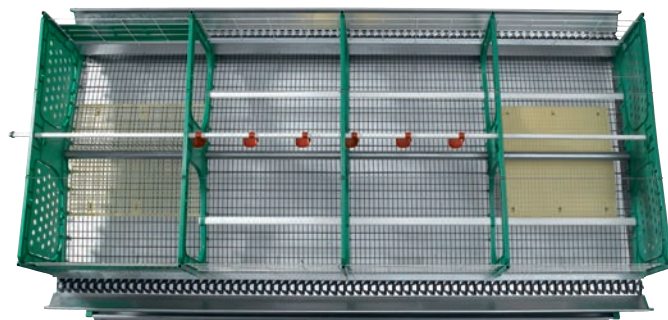

Einstreurohr \_ 1 x 152 cm.

Länge der Sitzstange pro Tier \_ 15,8 cm.

Vorrichtungen zum Kürzen der Krallen \_ 8

Bodenneigung \_ 14%

EINSTREUBEREICH

NISTBEREICH

VORRICHTUNGEN ZUM KÜRZEN DER KRALLEN

**zucami**<sup>®</sup>  
POULTRY EQUIPMENT