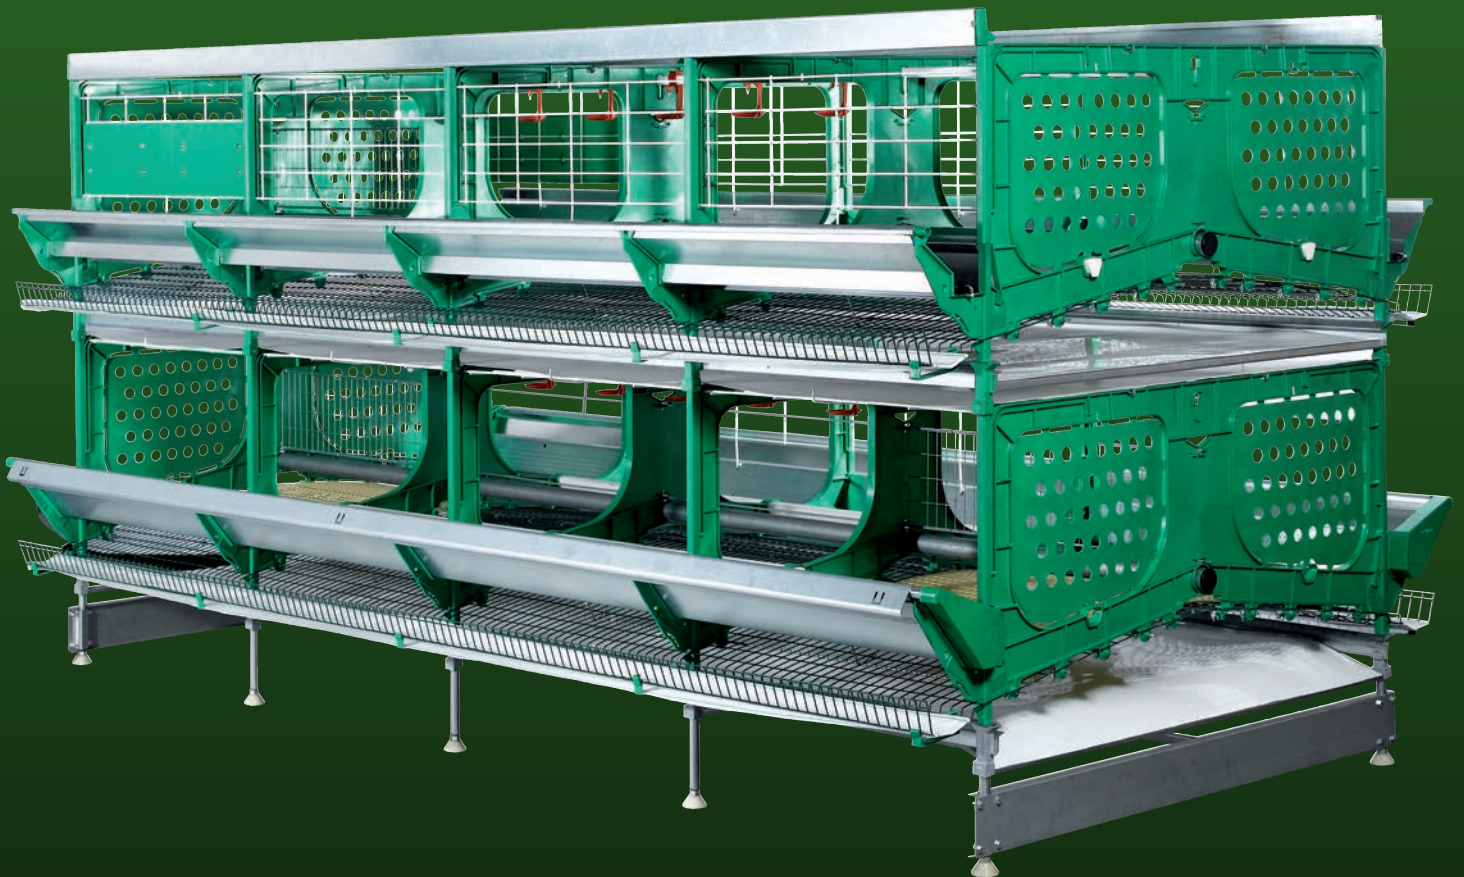

**zucami**®  
POULTRY EQUIPMENT

**M.E.C.**  
Modified Enriched Cage

Hohe Legewerte  
Komfortabel | Problemlose Reinigung

## M.E.C. 50

Gesamtfläche \_ 38.430 cm<sup>2</sup>.

Nutzfläche pro Tier \_ 769 cm<sup>2</sup>.

Nist- und Einstreufläche \_ 7.500 cm<sup>2</sup>.

Freifläche pro Tier \_ 619 cm<sup>2</sup>.

Nist- und Einstreufläche pro Tier \_ 150 cm<sup>2</sup>.

Einstreurohr \_ 1 x 152 cm.

Länge der Sitzstange pro Tier \_ 15,8 cm.

Vorrichtungen zum Kürzen der Krallen \_ 8

Bodenneigung \_ 14%

EINSTREUBEREICH

NISTBEREICH

VORRICHTUNGEN ZUM KÜRZEN DER KRALLEN

**zucami**<sup>®</sup>  
POULTRY EQUIPMENT