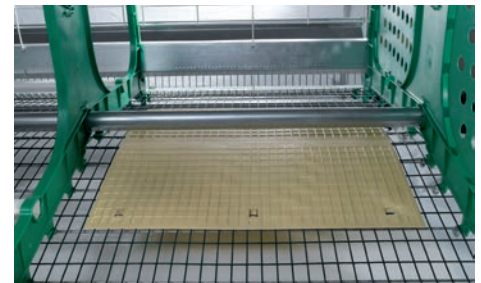

Einstreurohr \_ 1 x 152 cm.

Länge der Sitzstange pro Tier \_ 15,8 cm.

Vorrichtungen zum Kürzen der Krallen \_ 8

Bodenneigung \_ 14%

EINSTREUBEREICH

NISTBEREICH

VORRICHTUNGEN ZUM KÜRZEN DER KRALLEN

**zucami**<sup>®</sup>  
POULTRY EQUIPMENT