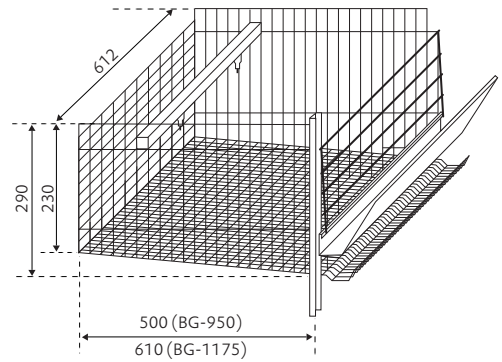

## CODORNICES

Alta densidad | Confortable | Rápido crecimiento  
Baja mortandad | Fácil limpieza

BG-950 / BG-1.175

Nº PISOS	A mm.	B mm.	C mm.	CAPACIDAD 1 SECCIÓN	
				BG-950	BG-1.175
3	1.530	1.300	360/420	(30)360	(36)432
4	1.935	1.300	360/420	(30)360	(36)576
5	2.340	1.300	360/420	(30)360	(36)720
6	2.745	1.300	360/420	(30)360	(36)864
7	3.150	1.300	360/420	(30)360	(36)1.008
8	3.555	1.300	360/420	(30)360	(36)1.152