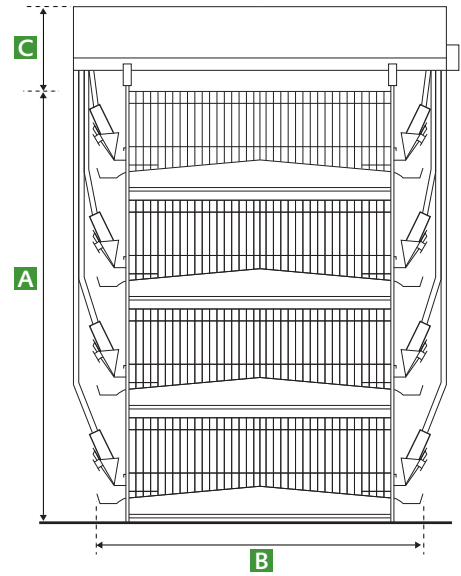

## CODORNICES

Alta densidad | Confortable | Rápido crecimiento  
Baja mortandad | Fácil limpieza

BG-950 / BG-1.175

Nº PISOS	A mm.	B mm.	C mm.	CAPACIDAD 1 SECCIÓN	
				BG-950	BG-1.175
3	1.530	1.300	360/420	(30)360	(36)432
4	1.935	1.300	360/420	(30)360	(36)576
5	2.340	1.300	360/420	(30)360	(36)720
6	2.745	1.300	360/420	(30)360	(36)864
7	3.150	1.300	360/420	(30)360	(36)1.008
8	3.555	1.300	360/420	(30)360	(36)1.152