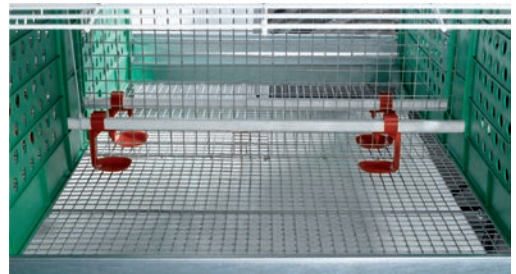

zucami®
POULTRY EQUIPMENT

CR
cría y recría

Confortable | Rápido crecimiento
Baja mortandad | Fácil limpieza

CR 500

Número de aves _ 10

Superficie útil por ave _ 305 cm².

Número de aves _ 11

Superficie útil por ave _ 277 cm².

CR 630 y 630 con pre-secado

Número de aves _ 12

Superficie útil por ave _ 320 cm².

Número de aves _ 13

Superficie útil por ave _ 296 cm².

CR 500			
Nº PISOS	A mm.	B mm.	C mm.
3	1.280	1.850	1.700
4			2.210
5		2.000	2.720

CR 630 y CR 630 con pre-secado			
Nº PISOS	A mm.	B mm.	C mm.
3	1.545	2.200	1.850
4	1.640		2.410
5	con pre-secado	2.280	2.970

ALTURA DE LOS BEBEDEROS REGULABLE

zucami[®]
POULTRY EQUIPMENT

The green ones