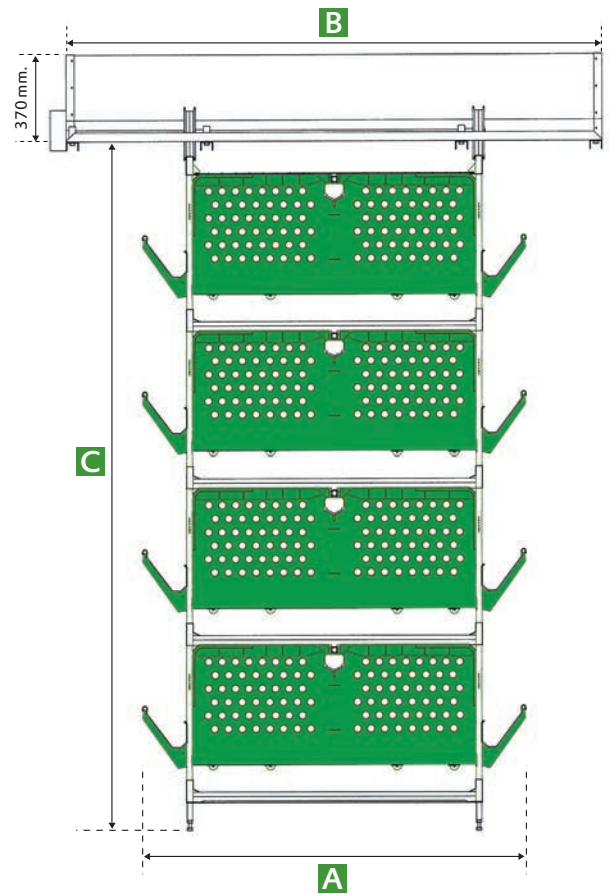

zucami®
POULTRY EQUIPMENT

CR
cría y recría

Confortable | Rápido crecimiento
Baja mortandad | Fácil limpieza

CR 500

Número de aves _ 10

Superficie útil por ave _ 305 cm².

Número de aves _ 11

Superficie útil por ave _ 277 cm².

CR 630 y 630 con pre-secado

Número de aves _ 12

Superficie útil por ave _ 320 cm².

Número de aves _ 13

Superficie útil por ave _ 296 cm².

CR 500			
Nº PISOS	A mm.	B mm.	C mm.
3	1.280	1.850	1.700
4			2.210
5		2.000	2.720

CR 630 y CR 630 con pre-secado			
Nº PISOS	A mm.	B mm.	C mm.
3	1.545	2.200	1.850
4	1.640		2.410
5	con pre-secado	2.280	2.970

ALTURA DE LOS BEBEDEROS REGULABLE

zucami[®]
POULTRY EQUIPMENT

The green ones