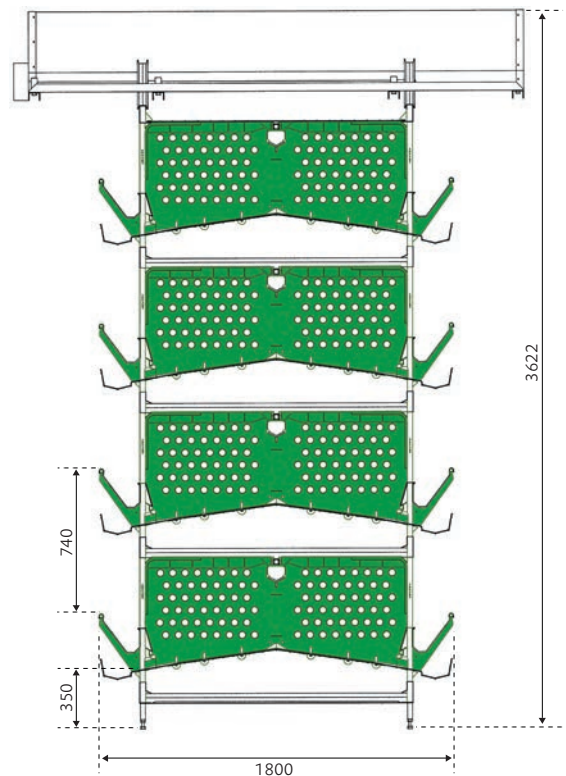

zucami®
POULTRY EQUIPMENT

KLEINVOLIERE

Altos índices de puesta
Confortable | Fácil limpieza

KLEINVOLIERE

Superficie total _ 44.500 cm².

Superficie útil por ave _ 890 cm².

Superficie de nido & yacija _ 9.000 cm².

Superficie libre por ave _ 710 cm².

Superficie útil por ave _ 605 cm².

Superficie de nido & yacija por ave _ 180 cm².

Tubo de yacija _ 1 x 152 cm.

Longitud de percha por ave _ 15,2 cm.

Dispositivos de recorte de uñas _ 8

Inclinación del suelo _ 14%

YACIJA

NIDO

DISPOSITIVO DE RECORTE DE UÑAS

zucami[®]
POULTRY EQUIPMENT

The green ones