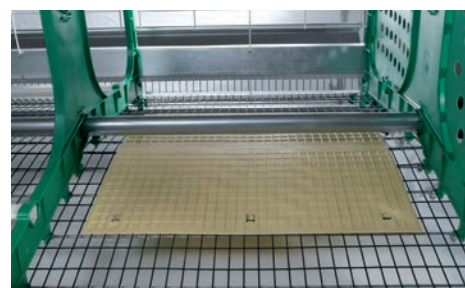

Superficie libre por ave _ 710 cm².

Superficie útil por ave _ 605 cm².

Superficie de nido & yacija por ave _ 180 cm².

Tubo de yacija _ 1 x 152 cm.

Longitud de percha por ave _ 15,2 cm.

Dispositivos de recorte de uñas _ 8

Inclinación del suelo _ 14%

YACIJA

NIDO

DISPOSITIVO DE RECORTE DE UÑAS

zucami[®]
POULTRY EQUIPMENT

The green ones