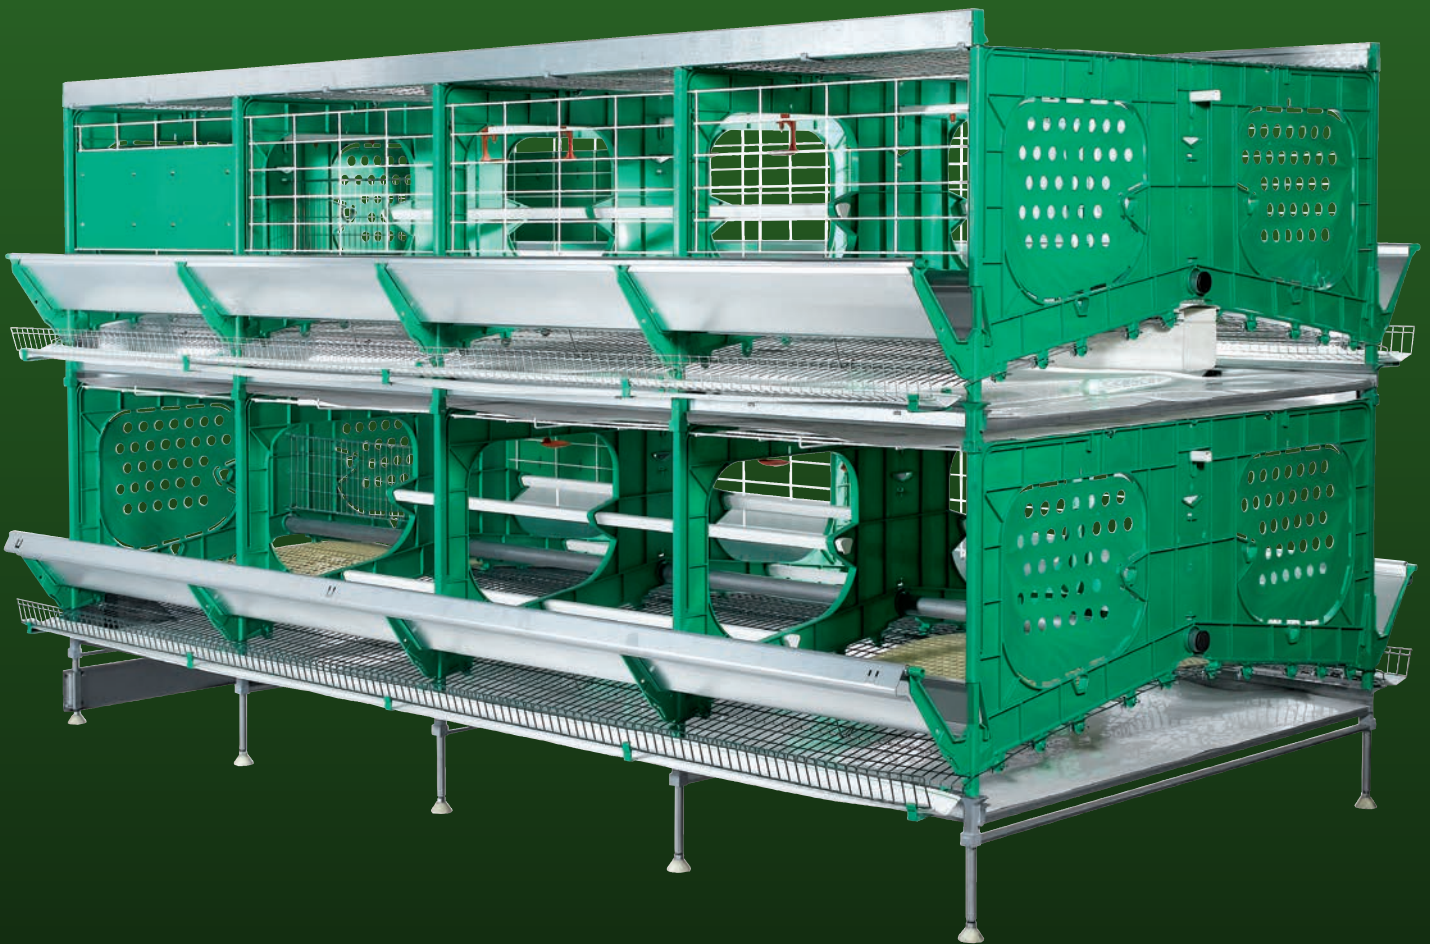

zucami®
POULTRY EQUIPMENT

KLEINVOLIERE

Altos índices de puesta
Confortable | Fácil limpieza

KLEINVOLIERE

Superficie total _ 44.500 cm².

Superficie útil por ave _ 890 cm².

Superficie de nido & yacija _ 9.000 cm².

Superficie libre por ave _ 710 cm².

Superficie útil por ave _ 605 cm².

Superficie de nido & yacija por ave _ 180 cm².

Tubo de yacija _ 1 x 152 cm.

Longitud de percha por ave _ 15,2 cm.

Dispositivos de recorte de uñas _ 8

Inclinación del suelo _ 14%

YACIJA

NIDO

DISPOSITIVO DE RECORTE DE UÑAS

zucami[®]
POULTRY EQUIPMENT

The green ones