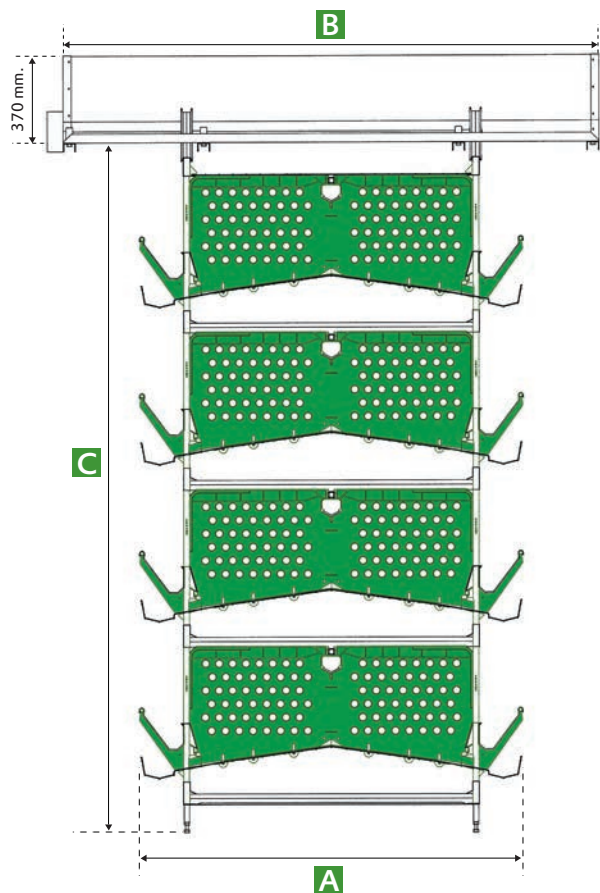

# JAULA PONEDORAS

Altos índices de puesta  
Confortable | Fácil limpieza

Z-A / Z-A con pre-secado			
Nº PISOS	A mm.	B mm.	C mm.
3	1.335 Z 610	1.850	1.895
4			2.470
5			3.045
6	1.420 con pre-secado	2.000	3.620
7			4.195
8			4.770

Z-D			
Nº PISOS	A mm.	B mm.	C mm.
3	1.445	2.000	1.916
4			2.498
5			3.080
6	2.200	2.200	3.662
7			4.244
8			4.826

Z WELFARE / Z WELFARE con pre-secado			
Nº PISOS	A mm.	B mm.	C mm.
3	1.600 Z WELFARE	2.200	2.248
4			2.900
5			3.552
6	1.694 con pre-secado	2.280	4.204
7			4.856
8			5.508
9	2.440	2.600	6.160
10			6.812

### Z-A / Z-A con pre-secado

Altura del frente \_ 450 mm.  
 Altura del fondo \_ 375 mm.  
 Profundidad total \_ 500 mm.  
 Altura entre pisos \_ 575 mm.  
 Inclinación \_ 14% u 8°

### Z-D

Altura del frente \_ 455 mm.  
 Altura del fondo \_ 375 mm.  
 Profundidad total \_ 550 mm.  
 Altura entre pisos \_ 582 mm.  
 Inclinación \_ 14% u 8°