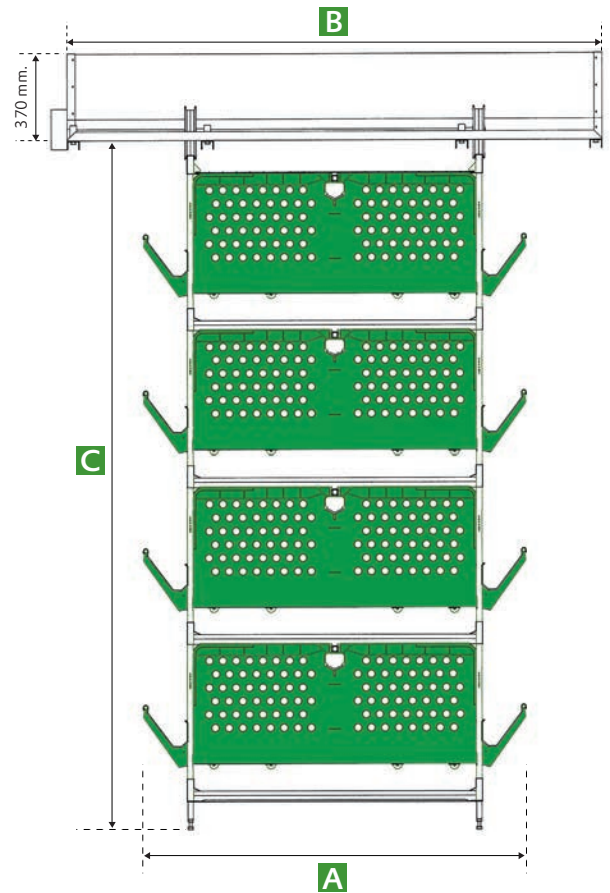

zucami®
POULTRY EQUIPMENT

CR

Opfok van legkippen

Comfortabel | Snelle groei
Laage sterfte | Gemakkelijk te reinigen

CR 500

Aantal opfok hennen _ 10
Oppervlakte per hen _ 305 cm².

Aantal opfok hennen _ 11
Oppervlakte per hen _ 277 cm².

CR 630 / 630 met voordroging

Aantal opfok hennen _ 12
Oppervlakte per hen _ 320 cm².

Aantal opfok hennen _ 13
Oppervlakte per hen _ 296 cm².

CR 500			
N° ÉTAGES	A mm.	B mm.	C mm.
3	1.280	1.850	1.700
4			2.210
5		2.000	2.720

CR 630 / 630 met voordroging			
N° ÉTAGES	A mm.	B mm.	C mm.
3	1.545	2.200	1.850
4	1.640		2.410
5	Met voordroging	2.280	2.970

IN HOOGTE REGELBARE NIPPELBUIS

zucami[®]
POULTRY EQUIPMENT

The green ones