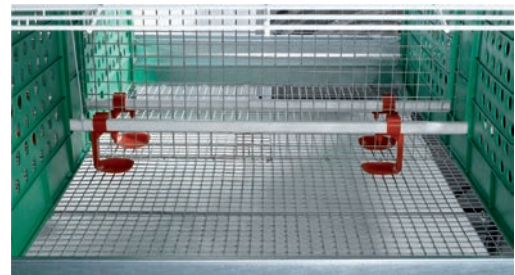

zucami®
POULTRY EQUIPMENT

CR

Opfok van legkippen

Comfortabel | Snelle groei
Laage sterfte | Gemakkelijk te reinigen

CR 500

Aantal opfok hennen _ 10
Oppervlakte per hen _ 305 cm².

Aantal opfok hennen _ 11
Oppervlakte per hen _ 277 cm².

CR 630 / 630 met voordroging

Aantal opfok hennen _ 12
Oppervlakte per hen _ 320 cm².

Aantal opfok hennen _ 13
Oppervlakte per hen _ 296 cm².

CR 500			
N° ÉTAGES	A mm.	B mm.	C mm.
3	1.280	1.850	1.700
4			2.210
5		2.000	2.720

CR 630 / 630 met voordroging			
N° ÉTAGES	A mm.	B mm.	C mm.
3	1.545	2.200	1.850
4	1.640		2.410
5	Met voordroging	2.280	2.970

IN HOOGTE REGELBARE NIPPELBUIS

zucami[®]
POULTRY EQUIPMENT

The green ones