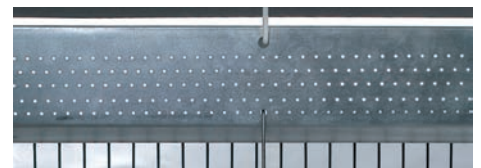

Oppervlakte leg en scharrel ruimte per kip \_ 180 cm<sup>2</sup>.

Vulpijp scharrelmat \_ 1 x 152 cm.

Zitstok lengte per kip \_ 15,2 cm.

Maat nagelgarnituur \_ 8

Helling vloer \_ 14%

SCHARRELMAT

LEGNEST

NAGELGARNITUUR