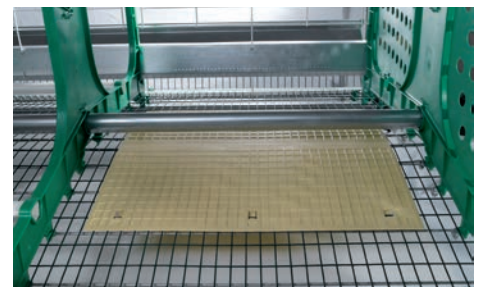

Oppervlakte leg en scharrel ruimte per kip \_ 180 cm<sup>2</sup>.

Vulpijp scharrelmat \_ 1 x 152 cm.

Zitstok lengte per kip \_ 15,2 cm.

Maat nagelgarnituur \_ 8

Helling vloer \_ 14%

SCHARRELMAT

LEGNEST

NAGELGARNITUUR