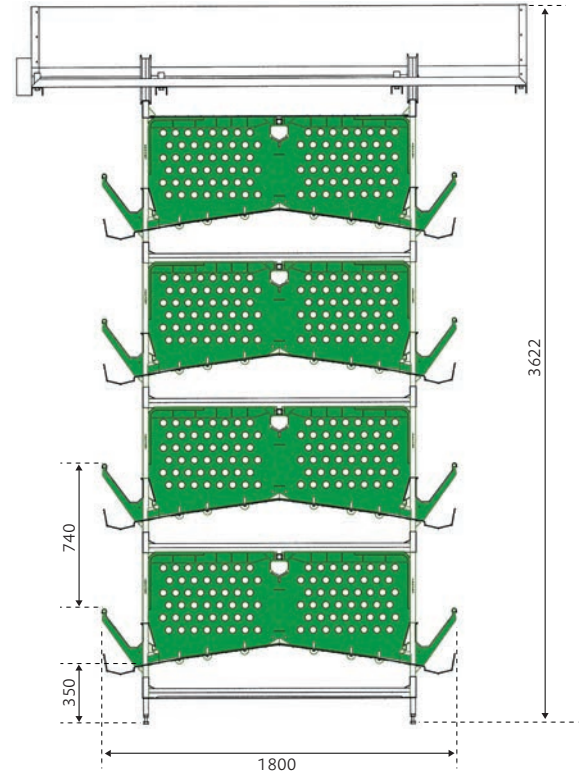

## KLEINVOLIERE

Totale oppervlakt \_ 44.500 cm<sup>2</sup>.

Oppervlakte per kip \_ 890 cm<sup>2</sup>.

Oppervlakte leg scharrelruimte \_ 9.000 cm<sup>2</sup>.

Vrije ruimte per kip \_ 710 cm<sup>2</sup>.

Nuttige ruimte per kip \_ 605 cm<sup>2</sup>.

Oppervlakte leg en scharrel ruimte per kip \_ 180 cm<sup>2</sup>.

Vulpijp scharrelmat \_ 1 x 152 cm.

Zitstok lengte per kip \_ 15,2 cm.

Maat nagelgarnituur \_ 8

Helling vloer \_ 14%

SCHARRELMAT

LEGNEST

NAGELGARNITUUR