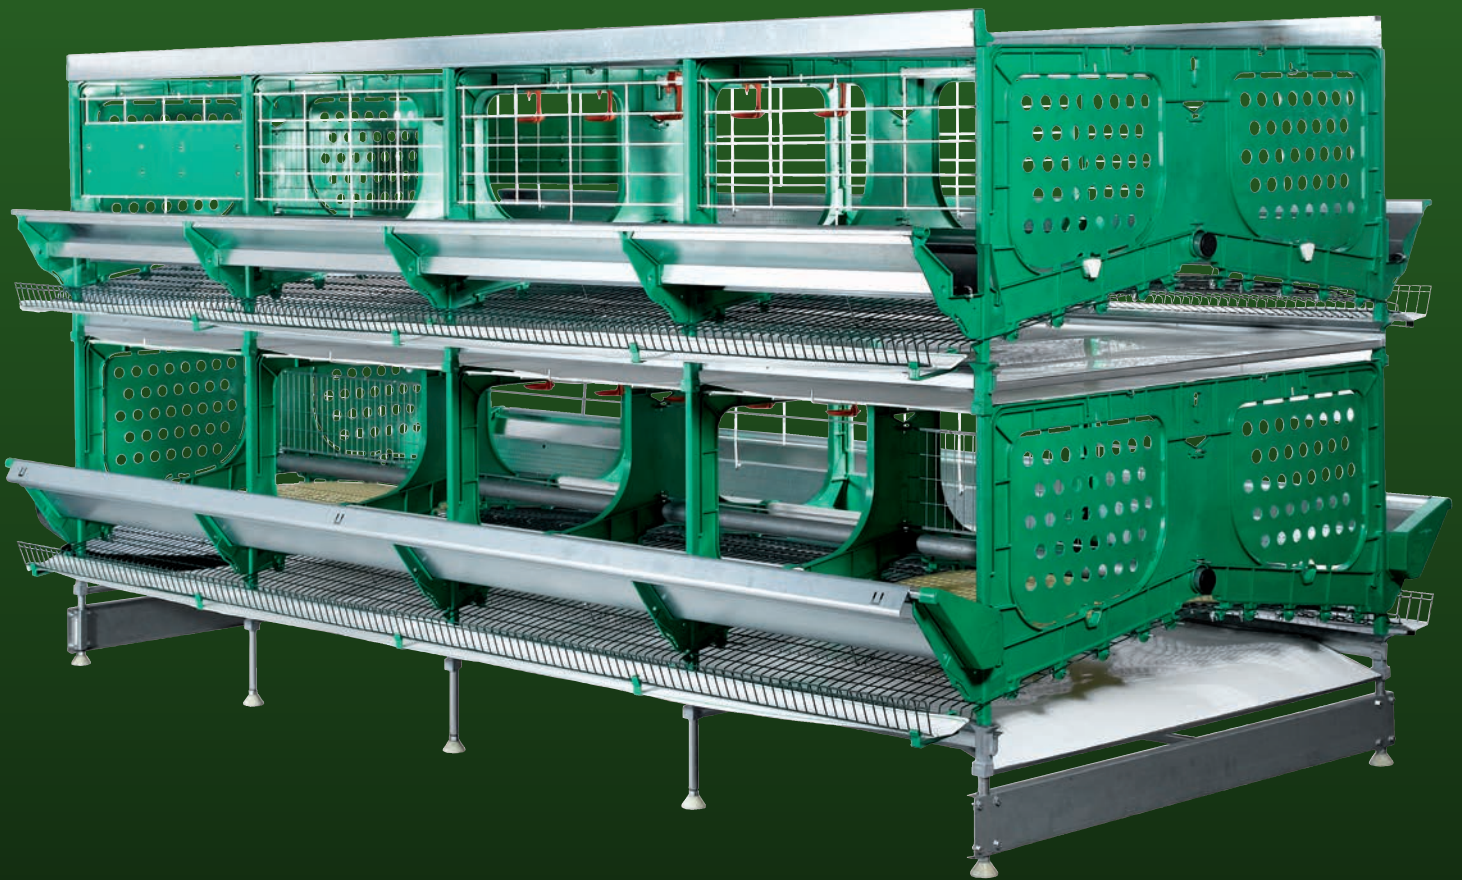

zucami®
POULTRY EQUIPMENT

M.E.C.
Modified Enriched Cage

Hauts indices de ponte
Confortable | Facile à nettoyer

M.E.C. 50

Surface totale _ 38.430 cm².

Surface utile par volaille _ 769 cm².

Surface de nid & litière _ 7.500 cm².

Surface libre par volaille _ 619 cm².

Surface de nid & litière par volaille _ 150 cm².

Tube de litière _ 1 x 152 cm.

Longueur de perchoir par volaille _ 15,8 cm.

Dispositifs de taille d'ongles _ 8

Pente du sol _ 14%

LITIÈRE

NID

DISPOSITIF DE TAILLE D'ONGLES

 **zucami**[®]
POULTRY EQUIPMENT
The green ones