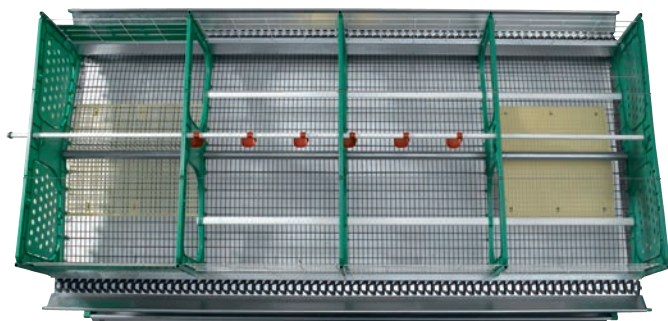

zucami®
POULTRY EQUIPMENT

M.E.C.
Modified Enriched Cage

Hauts indices de ponte
Confortable | Facile à nettoyer

M.E.C. 50

Surface totale _ 38.430 cm².

Surface utile par volaille _ 769 cm².

Surface de nid & litière _ 7.500 cm².

Surface libre par volaille _ 619 cm².

Surface de nid & litière par volaille _ 150 cm².

Tube de litière _ 1 x 152 cm.

Longueur de perchoir par volaille _ 15,8 cm.

Dispositifs de taille d'ongles _ 8

Pente du sol _ 14%

LITIÈRE

NID

DISPOSITIF DE TAILLE D'ONGLES

 **zucami**[®]
POULTRY EQUIPMENT
The green ones