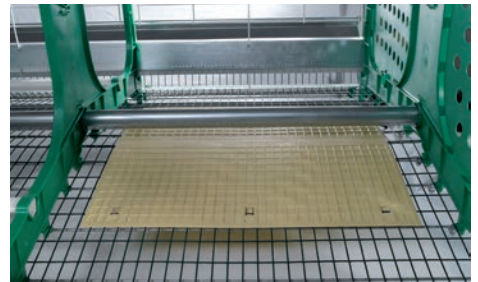

zucami®
POULTRY EQUIPMENT

M.E.C.
Modified Enriched Cage

Hauts indices de ponte
Confortable | Facile à nettoyer

M.E.C. 50

Surface totale _ 38.430 cm².

Surface utile par volaille _ 769 cm².

Surface de nid & litière _ 7.500 cm².

Surface libre par volaille _ 619 cm².

Surface de nid & litière par volaille _ 150 cm².

Tube de litière _ 1 x 152 cm.

Longueur de perchoir par volaille _ 15,8 cm.

Dispositifs de taille d'ongles _ 8

Pente du sol _ 14%