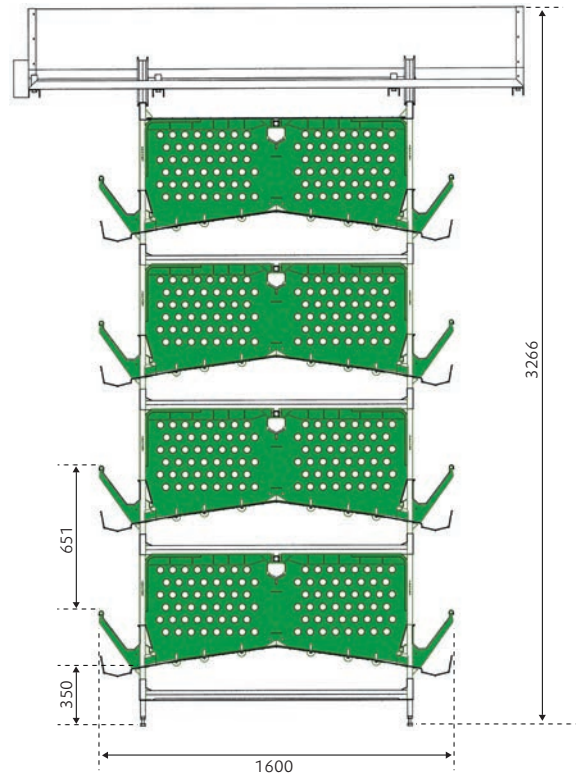

zucami®
POULTRY EQUIPMENT

M.E.C.
Modified Enriched Cage

Hauts indices de ponte
Confortable | Facile à nettoyer

M.E.C. 50

Surface totale _ 38.430 cm².

Surface utile par volaille _ 769 cm².

Surface de nid & litière _ 7.500 cm².

Surface libre par volaille _ 619 cm².

Surface de nid & litière par volaille _ 150 cm².

Tube de litière _ 1 x 152 cm.

Longueur de perchoir par volaille _ 15,8 cm.

Dispositifs de taille d'ongles _ 8

Pente du sol _ 14%

LITIÈRE

NID

DISPOSITIF DE TAILLE D'ONGLES

 **zucami**[®]
POULTRY EQUIPMENT
The green ones