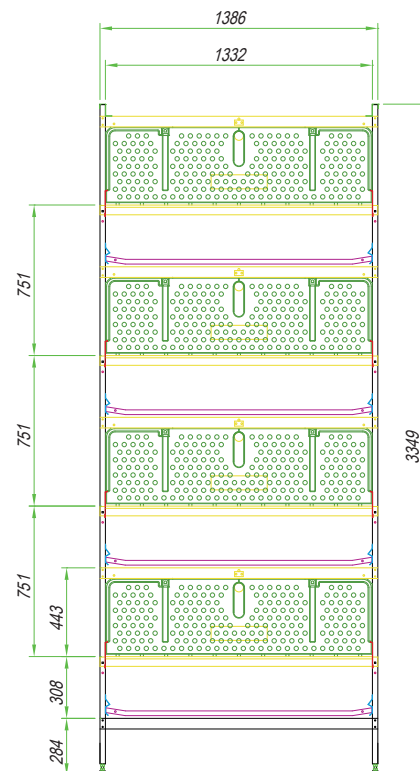

zucami®
POULTRY EQUIPMENT

Z - BROILER

Haute densité | Confortable | Croissance rapide
Baisse mortalité | Meilleure conversion | Nettoyage facile

Z - BROILER

Hauteur entre étages _ 775 mm
 Largeur _ 1386 mm
 Front _ 1968 mm
 Nombre de poulets par section _ 55
 Cm² par poulet _ 477 cm²
 Sortie de poulets automatique
 Nombre de abreuvoir _ 4