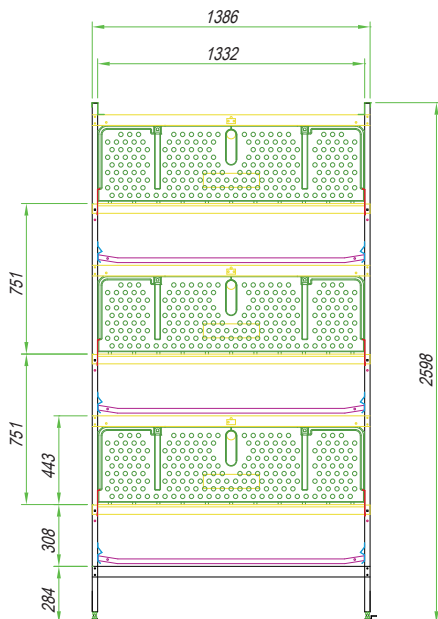

zucami®
POULTRY EQUIPMENT

Z - BROILER

Haute densité | Confortable | Croissance rapide
Baisse mortalité | Meilleure conversion | Nettoyage facile

Z - BROILER

Hauteur entre étages _ 775 mm
 Largeur _ 1386 mm
 Front _ 1968 mm
 Nombre de poulets par section _ 55
 Cm² par poulet _ 477 cm²
 Sortie de poulets automatique
 Nombre de abreuvoir _ 4