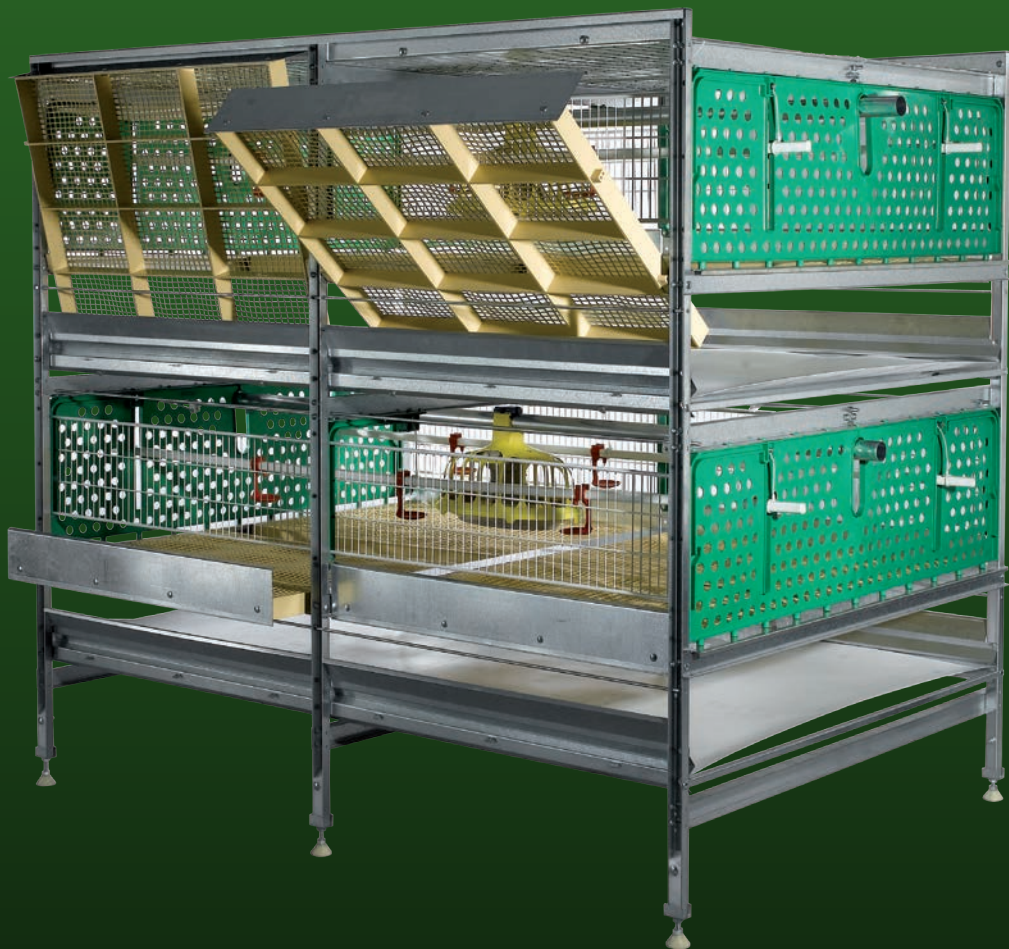

zucami®
POULTRY EQUIPMENT

Z - BROILER

Haute densité | Confortable | Croissance rapide
Baisse mortalité | Meilleure conversion | Nettoyage facile

Z - BROILER

Hauteur entre étages _ 775 mm
 Largeur _ 1386 mm
 Front _ 1968 mm
 Nombre de poulets par section _ 55
 Cm² par poulet _ 477 cm²
 Sortie de poulets automatique
 Nombre de abreuvoir _ 4

zucami[®]
 POULTRY EQUIPMENT

The green ones