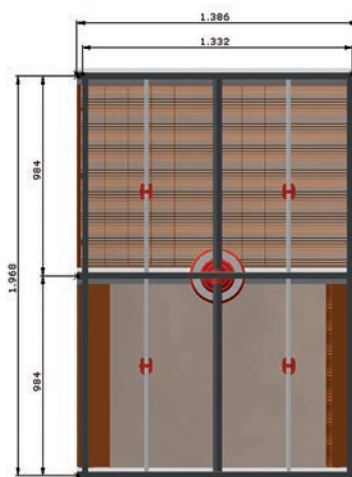

zucami®
POULTRY EQUIPMENT

Z - BROILER

Haute densité | Confortable | Croissance rapide
Baisse mortalité | Meilleure conversion | Nettoyage facile

Z - BROILER

Hauteur entre étages _ 775 mm
 Largeur _ 1386 mm
 Front _ 1968 mm
 Nombre de poulets par section _ 55
 Cm² par poulet _ 477 cm²
 Sortie de poulets automatique
 Nombre de abreuvoir _ 4