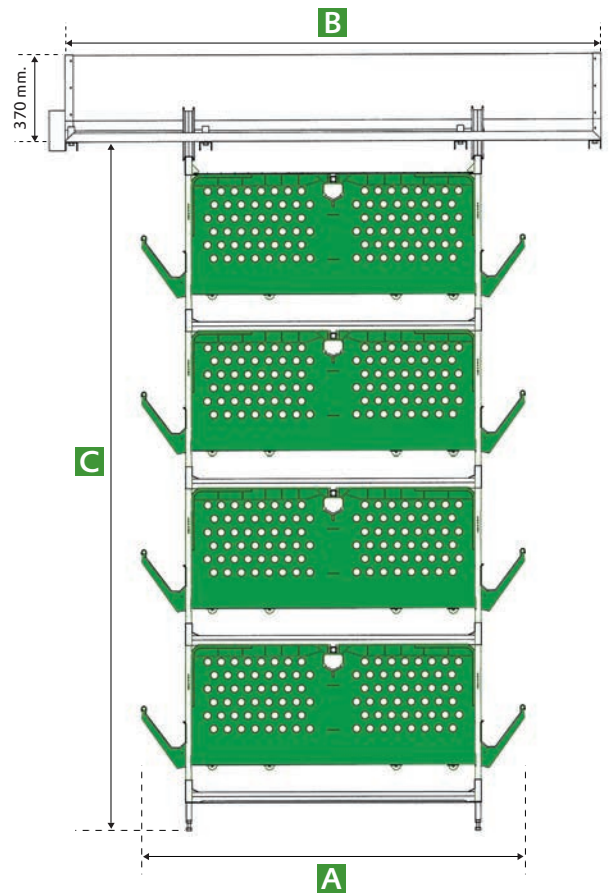

zucami®
POULTRY EQUIPMENT

CR
cova e allevamento

Confortevole | Crescita rapida
Bassa mortalità | Facile pulizia

CR 500

Numero polli _ 10

Superficie utile per pollo _ 305 cm².

Numero polli _ 11

Superficie utile per pollo _ 277 cm².

CR 630 y 630 con pre-essicazione

Numero polli _ 12

Superficie utile per pollo _ 320 cm².

Numero polli _ 13

Superficie utile per pollo _ 296 cm².

CR 500			
Nº PIANI	A mm.	B mm.	C mm.
3	1.280	1.850	1.700
4			2.210
5		2.000	2.720

CR 630 y CR 630 con pre-essicazione			
Nº PIANI	A mm.	B mm.	C mm.
3	1.545	2.200	1.850
4	1.640		2.410
5	con pre-secado	2.280	2.970

ALTEZZA DEGLI ABBEVERATOI REGOLABILE

zucami[®]
POULTRY EQUIPMENT

The green ones