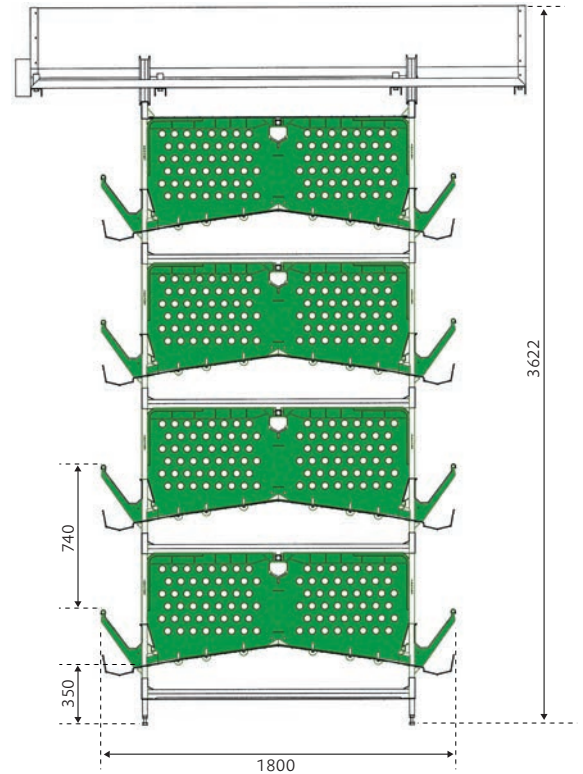

zucami®
POULTRY EQUIPMENT

KLEINVOLIERE

Alti indici di deposizione
Confortevole | Facile pulizia

KLEINVOLIERE

Superficie totale _ 44.500 cm².

Superficie utile per pollo _ 890 cm².

Superficie del nido & lettiera _ 9.000 cm².

Superficie libera per pollo _ 710 cm².

Superficie utile per pollo _ 605 cm².

Superficie di nido e lettiera per pollo _ 180 cm².

Tubo della lettiera _ 1 x 152 cm.

Lunghezza posatoio per pollo _ 15,2 cm.

Dispositivo taglio unghie _ 8

Inclinazione della base _ 14%

LETTIERA

NIDO

DISPOSITIVO TAGLIO UNGHIE