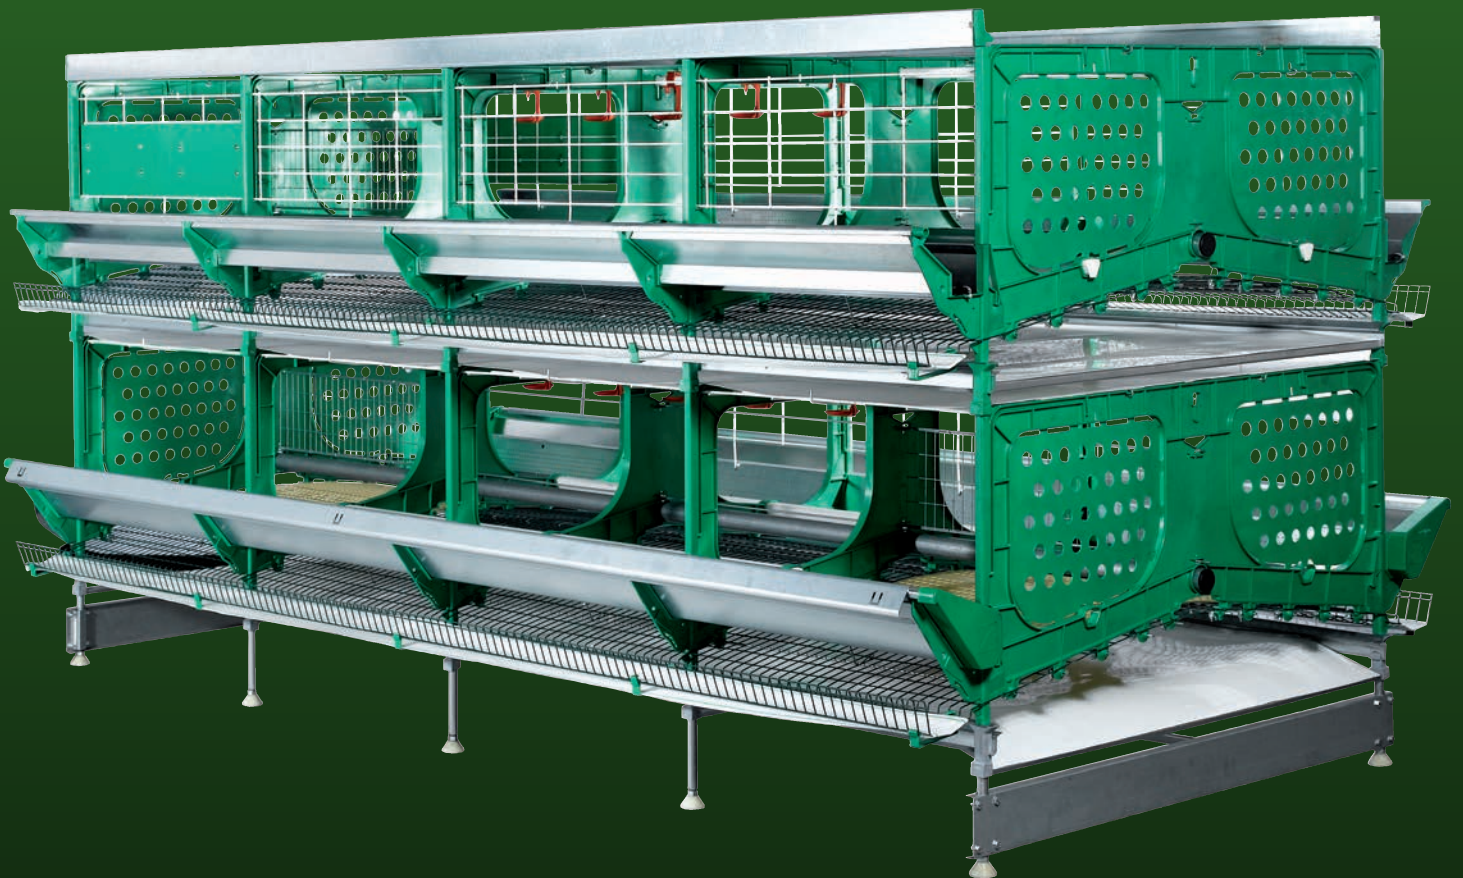

zucami®
POULTRY EQUIPMENT

M.E.C.
Modified Enriched Cage

Alti indici di deposizione
Confortevole | Facile pulizia

M.E.C. 50

- Superficie totale _ 38.430 cm².
- Superficie utile per pollo _ 769 cm².
- Superficie del nido & lettiera _ 7.500 cm².
- Superficie libera per pollo _ 619 cm².
- Superficie di nido e lettiera per pollo _ 150 cm².
- Tubo della lettiera_ 1 x 152 cm.
- Lunghezza posatoio per pollo _ 15,8 cm.
- Dispositivo taglio unghie _ 8
- Inclinazione della base _ 14%

LETTIERA

NIDO

DISPOSITIVO TAGLIO UNGHIE

zucami[®]
POULTRY EQUIPMENT

The green ones