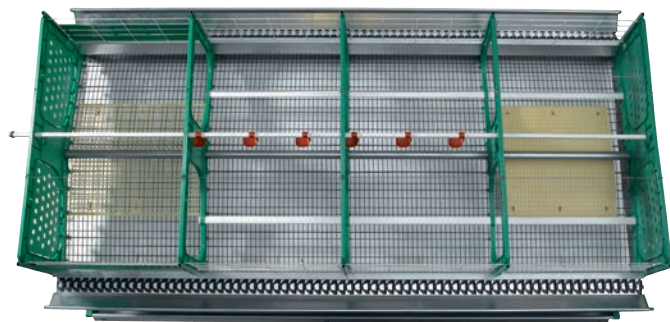

zucami®
POULTRY EQUIPMENT

M.E.C.
Modified Enriched Cage

Alti indici di deposizione
Confortevole | Facile pulizia

M.E.C. 50

- Superficie totale _ 38.430 cm².
- Superficie utile per pollo _ 769 cm².
- Superficie del nido & lettiera _ 7.500 cm².
- Superficie libera per pollo _ 619 cm².
- Superficie di nido e lettiera per pollo _ 150 cm².
- Tubo della lettiera_ 1 x 152 cm.
- Lunghezza posatoio per pollo _ 15,8 cm.
- Dispositivo taglio unghie _ 8
- Inclinazione della base _ 14%

LETTIERA

NIDO

DISPOSITIVO TAGLIO UNGHIE

zucami[®]
POULTRY EQUIPMENT

The green ones