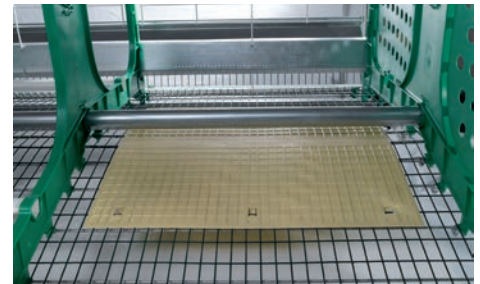

zucami®
POULTRY EQUIPMENT

M.E.C.
Modified Enriched Cage

Alti indici di deposizione
Confortevole | Facile pulizia

M.E.C. 50

- Superficie totale _ 38.430 cm².
- Superficie utile per pollo _ 769 cm².
- Superficie del nido & lettiera _ 7.500 cm².
- Superficie libera per pollo _ 619 cm².
- Superficie di nido e lettiera per pollo _ 150 cm².
- Tubo della lettiera_ 1 x 152 cm.
- Lunghezza posatoio per pollo _ 15,8 cm.
- Dispositivo taglio unghie _ 8
- Inclinazione della base _ 14%

LETTIERA

NIDO

DISPOSITIVO TAGLIO UNGHIE

zucami[®]
POULTRY EQUIPMENT

The green ones