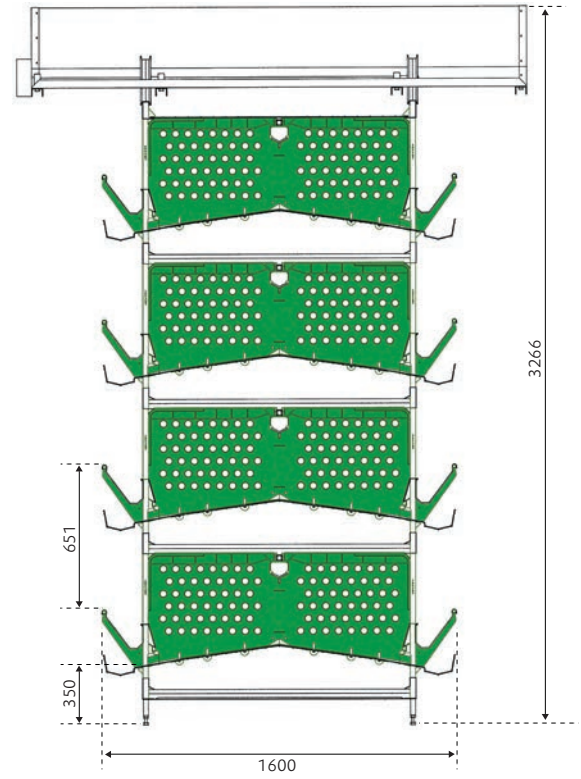

zucami®
POULTRY EQUIPMENT

M.E.C.
Modified Enriched Cage

Alti indici di deposizione
Confortevole | Facile pulizia

M.E.C. 50

- Superficie totale _ 38.430 cm².
- Superficie utile per pollo _ 769 cm².
- Superficie del nido & lettiera _ 7.500 cm².
- Superficie libera per pollo _ 619 cm².
- Superficie di nido e lettiera per pollo _ 150 cm².
- Tubo della lettiera_ 1 x 152 cm.
- Lunghezza posatoio per pollo _ 15,8 cm.
- Dispositivo taglio unghie _ 8
- Inclinazione della base _ 14%

LETTIERA

NIDO

DISPOSITIVO TAGLIO UNGHIE

zucami[®]
POULTRY EQUIPMENT

The green ones